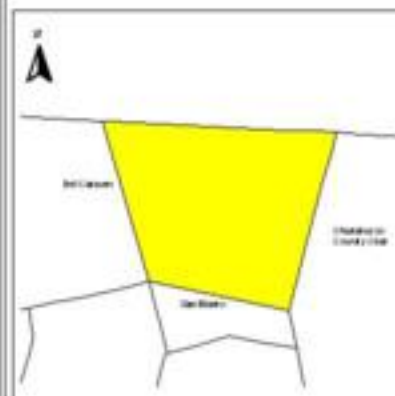

EVALUA DF
Consejo de Evaluación del
Desarrollo Social del
Distrito Federal

ÍNDICE DE DESARROLLO SOCIAL

Delegación: Coyoacán
Colonia: San Diego Churubusco
Grado de desarrollo: Alto

Grado de Desarrollo Social

-  Muy bajo
-  Bajo
-  Medio
-  Alto
-  Sin dato

0.04 0 0.04 0.08 Kilómetros

Fuente: Elaboración propia con datos de Seduvi e INEGI